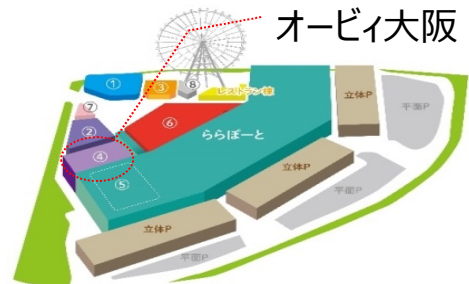

特典3・・・2017年9月1日～2018年6月30日までのロングランキャンペーン！

特典4・・・併設レストラン ご飲食代10%OFF！（オーダーを除く定番メニュー）割引券当日配布

◆税込特別割引価格（有料入館人数合計10名様以上でご利用可能となります。）

・幼児（3歳以下）	無料
・幼児（4歳以上）	¥ 864（一般入場料）⇒ ¥ 540（特別価格 37.5%OFF! ）
・小学生	¥1296（一般入場料）⇒ ¥ 756（特別価格 41.6%OFF! ）
・中学生	¥1296（一般入場料）⇒ ¥ 756（特別価格 41.6%OFF! ）
・高:大学生	¥1728（一般入場料）⇒ ¥1296（特別価格 25.0%OFF! ）
・大人	¥2160（一般入場料）⇒ ¥1728（特別価格 20.0%OFF! ）

◆適用期間・お申込み（10名様以上で同一日、同一時間の入館が条件となります）

ご入館可能日＝2017年9月1日～2018年6月30日（全日ご利用可能）

（ご来館7日前までに別紙専用申込書での事前予約申込に限ります。当日窓口対応不可）

◆お支払い

ご入館当日、現金若しくはクレジットカードにてお支払い下さい。

◆本プランは原則として下記を適用できません。（※別紙申込書参照）

★他割引の併用 ★無料下見の適用 ★無料ツアールームのご利用

《施設概要》

名称	: オービィ大阪 (Orbi Osaka)
場所	: 大阪府吹田市千里万博公園2-1 EXPOCITY内
交通	: 大阪モノレール「万博記念公園駅」徒歩5分
面積	: 4,989.87㎡
所要時間	: 約2時間～3時間
URL	: http://orbiosaka.com/
営業時間	: 10:00～21:00（最終入館時間：19:00）
定休日	: EXPOCITYに準ずる

◆お問い合わせ・お申込み先◆